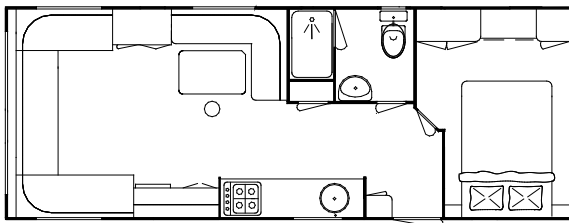

CORFU

afmetingen en indelingen

Breedte inwendig	323 cm
Breedte uitwendig	330 cm
Breedte op de goot	358 cm