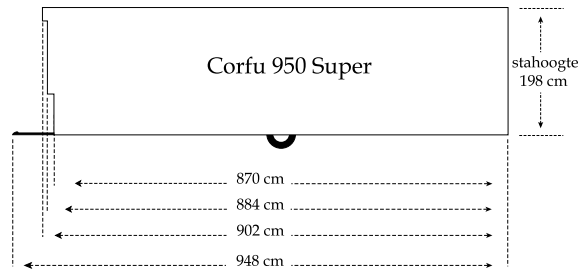

CORFU

afmetingen en indelingen

Breedte inwendig	323 cm
Breedte uitwendig	330 cm
Breedte op de goot	358 cm