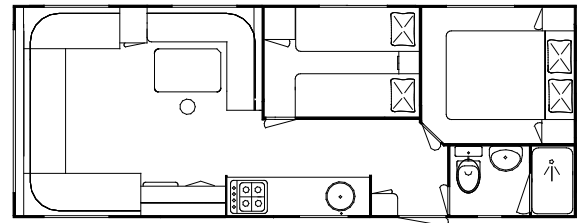

CORFU

afmetingen en indelingen

Breedte inwendig	323 cm
Breedte uitwendig	330 cm
Breedte op de goot	358 cm