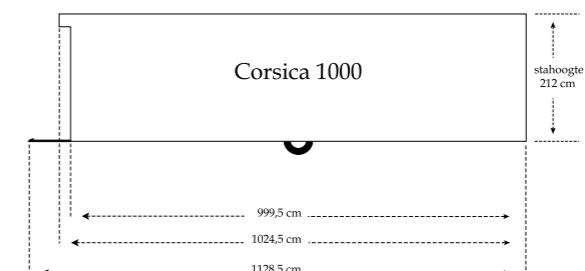

CORSICA

afmetingen en indelingen

Breedte inwendig	344 cm
Breedte uitwendig	350 cm
Breedte op de goot	378 cm

CORSICA