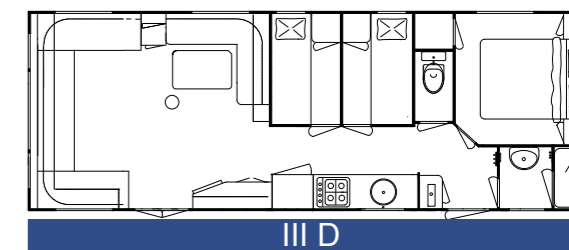

CORSICA

afmetingen en indelingen

Breedte inwendig	344 cm
Breedte uitwendig	350 cm
Breedte op de goot	378 cm

CORSICA