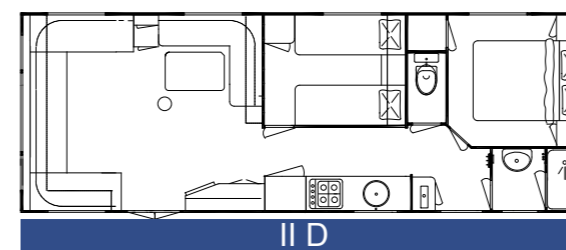

CORSICA

afmetingen en indelingen

Breedte inwendig	344 cm
Breedte uitwendig	350 cm
Breedte op de goot	378 cm

CORSICA