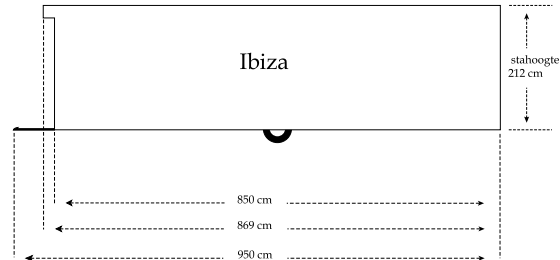

IBIZA

afmetingen en indelingen

Breedte inwendig	364 cm
Breedte uitwendig	370 cm
Breedte op de goot	395 cm