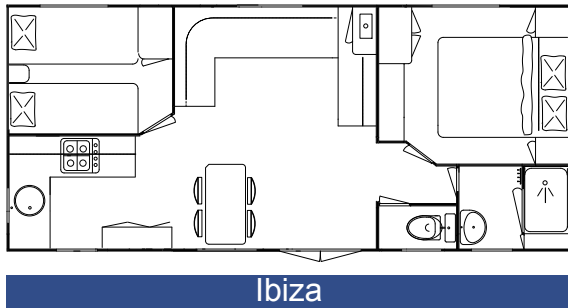

IBIZA

afmetingen en indelingen

Breedte inwendig	364 cm
Breedte uitwendig	370 cm
Breedte op de goot	395 cm