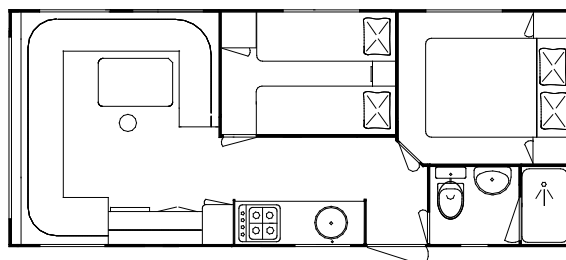

# afmetingen en indelingen

I D Super

I D / I D Super

II D Super

I D Twin / I D Twin Super

II D Super - stapelbed

II D

II D Super

	950	800 & 950 Super
Breedte inwendig	299 cm	323 cm
Breedte uitwendig	306 cm	330 cm
Breedte op de goot	311 cm	335 cm

**De Mallorca 950 Super is ook leverbaar als "Comfort"-uitvoering; stahoogte 212 cm.**