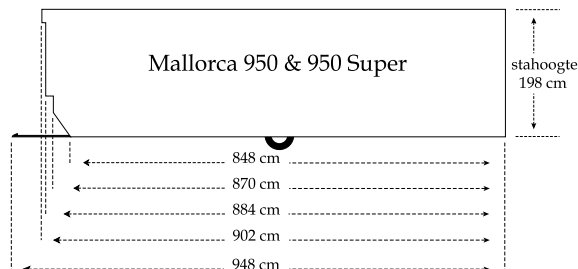

# afmetingen en indelingen

I D Super

I D / I D Super

II D Super

I D Twin / I D Twin Super

II D Super - stapelbed

II D

II D Super

	950	800 & 950 Super
Breedte inwendig	299 cm	323 cm
Breedte uitwendig	306 cm	330 cm
Breedte op de goot	311 cm	335 cm

**De Mallorca 950 Super is ook leverbaar als "Comfort"-uitvoering; stahoogte 212 cm.**