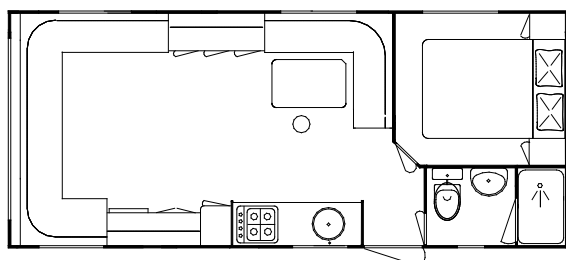

# afmetingen en indelingen

I D Super

I D / I D Super

II D Super

I D Twin / I D Twin Super

II D Super - stapelbed

II D

II D Super

	950	800 & 950 Super
Breedte inwendig	299 cm	323 cm
Breedte uitwendig	306 cm	330 cm
Breedte op de goot	311 cm	335 cm

**De Mallorca 950 Super is ook leverbaar als "Comfort"-uitvoering; stahoogte 212 cm.**