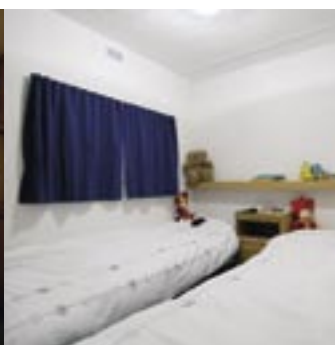

# afmetingen en indelingen

I D Super

I D / I D Super

II D Super

I D Twin / I D Twin Super

II D Super - stapelbed

II D

II D Super

	950	800 & 950 Super
Breedte inwendig	299 cm	323 cm
Breedte uitwendig	306 cm	330 cm
Breedte op de goot	311 cm	335 cm

**De Mallorca 950 Super is ook leverbaar als "Comfort"-uitvoering; stahoogte 212 cm.**