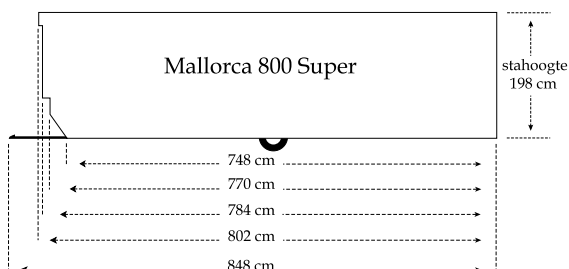

# afmetingen en indelingen

I D Super

I D / I D Super

II D Super

I D Twin / I D Twin Super

II D Super - stapelbed

II D

II D Super

	950	800 & 950 Super
Breedte inwendig	299 cm	323 cm
Breedte uitwendig	306 cm	330 cm
Breedte op de goot	311 cm	335 cm

**De Mallorca 950 Super is ook leverbaar als "Comfort"-uitvoering; stahoogte 212 cm.**