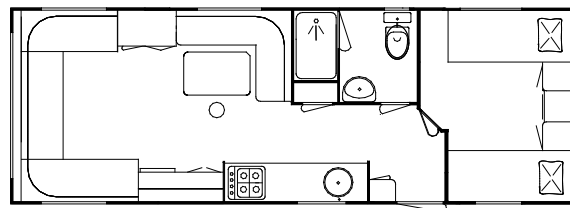

# afmetingen en indelingen

I D Super

I D / I D Super

II D Super

I D Twin / I D Twin Super

II D Super - stapelbed

II D

II D Super

	950	800 & 950 Super
Breedte inwendig	299 cm	323 cm
Breedte uitwendig	306 cm	330 cm
Breedte op de goot	311 cm	335 cm

**De Mallorca 950 Super is ook leverbaar als "Comfort"-uitvoering; stahoogte 212 cm.**