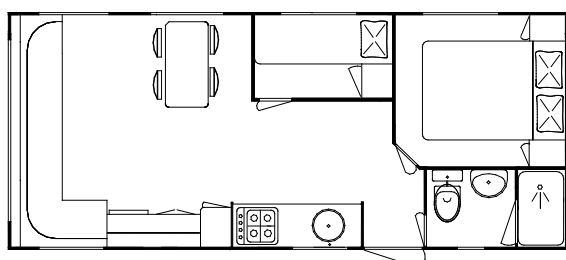

# afmetingen en indelingen

I D Super

I D / I D Super

II D Super

I D Twin / I D Twin Super

II D Super - stapelbed

II D

II D Super

	950	800 & 950 Super
Breedte inwendig	299 cm	323 cm
Breedte uitwendig	306 cm	330 cm
Breedte op de goot	311 cm	335 cm

**De Mallorca 950 Super is ook leverbaar als "Comfort"-uitvoering; stahoogte 212 cm.**