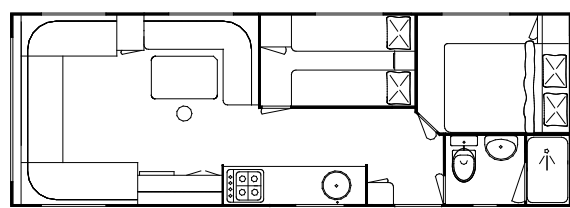

# afmetingen en indelingen

I D Super

I D / I D Super

II D Super

I D Twin / I D Twin Super

II D Super - stapelbed

II D

II D Super

	950	800 & 950 Super
Breedte inwendig	299 cm	323 cm
Breedte uitwendig	306 cm	330 cm
Breedte op de goot	311 cm	335 cm

**De Mallorca 950 Super is ook leverbaar als "Comfort"-uitvoering; stahoogte 212 cm.**