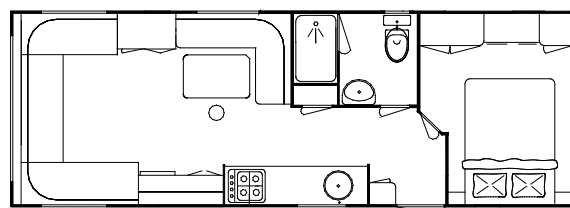

# afmetingen en indelingen

I D Super

I D / I D Super

II D Super

I D Twin / I D Twin Super

II D Super - stapelbed

II D

II D Super

	950	800 & 950 Super
Breedte inwendig	299 cm	323 cm
Breedte uitwendig	306 cm	330 cm
Breedte op de goot	311 cm	335 cm

**De Mallorca 950 Super is ook leverbaar als "Comfort"-uitvoering; stahoogte 212 cm.**