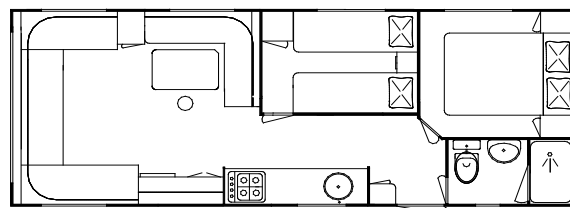

# afmetingen en indelingen

I D Super

I D / I D Super

II D Super

I D Twin / I D Twin Super

II D Super - stapelbed

II D

II D Super

	950	800 & 950 Super
Breedte inwendig	299 cm	323 cm
Breedte uitwendig	306 cm	330 cm
Breedte op de goot	311 cm	335 cm

**De Mallorca 950 Super is ook leverbaar als "Comfort"-uitvoering; stahoogte 212 cm.**