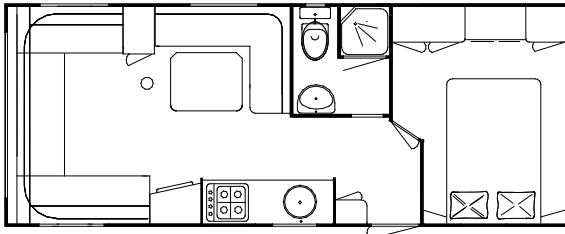

RHODOS / HORIZON

afmetingen en indelingen

I D

I D Twin

II D

Breedte inwendig	299 cm
Breedte uitwendig	306 cm
Breedte op de goot	311 cm