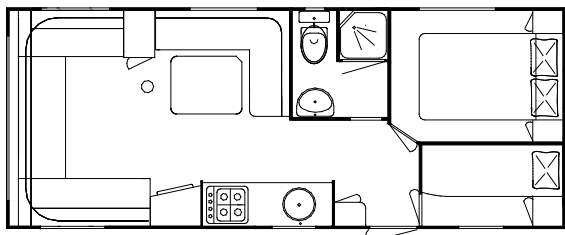

RHODOS / HORIZON

afmetingen en indelingen

I D

I D Twin

II D

Breedte inwendig	299 cm
Breedte uitwendig	306 cm
Breedte op de goot	311 cm