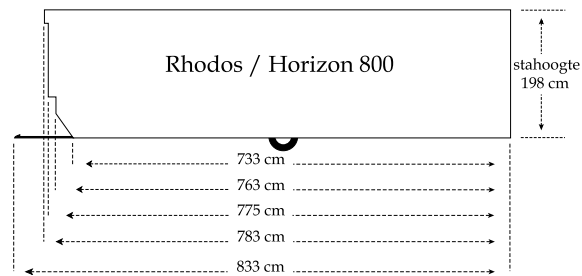

RHODOS / HORIZON

afmetingen en indelingen

I D

I D Twin

II D

Breedte inwendig	299 cm
Breedte uitwendig	306 cm
Breedte op de goot	311 cm