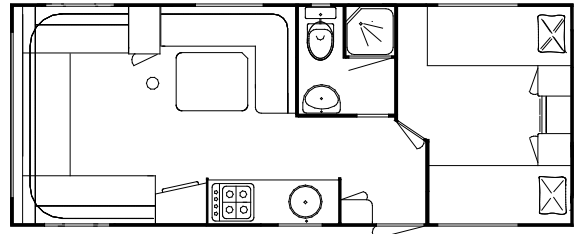

RHODOS / HORIZON

afmetingen en indelingen

I D

I D Twin

II D

Breedte inwendig	299 cm
Breedte uitwendig	306 cm
Breedte op de goot	311 cm